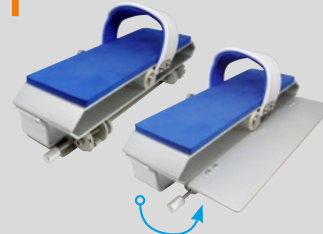

Guidon Sport 45°

Reglages gradués

POIDS LIGHT
15.2Kg

LEVIER DE RÉGLAGE
3 VITESSES
À RÉSISTANCE HYDRAULIQUE

PÉDALES
A.D.S.
2 VITESSES

Roue de transport
+ patins ventouses en silicone

STRUCTURE
ALUMINIUM
ANODISÉE

Gourde
isotherme

Porte gourde

ACCESSOIRES INCLUS

Selle confort

INTENSITÉ Douce à modérée

OBJECTIFS

Souplesse articulaire
affiner la taille

AQUABIKE ALU
INOBIKE 7 AIR

40%
PLUS LÉGER
QUE L'INOX

STRUCTURE
ALUMINIUM
ANODISÉE

INNOVATION 2019

Sa nouvelle structure en Aluminium 6063 T6 anodisée lui permet d'afficher un poids plume de **15.2kg**, idéal pour les entrées et sorties de bassin, tout en assurant une parfaite rigidité. Couplé à ses larges pieds et ses ventouses en silicones, le Lanabike EVO est facile et rassurant à l'utilisation.

GUIDON MULTI-POSITIONS

SELLE MULTI-RÉGLAGES

DRAINAGE EXPRESS

ANODE SACRIFICIELLE

ERGONOMIE POUR TOUS

TOUS BASSINS

| | |
|--------------------|---|
| Qualité | Aluminium Tech T6 |
| Finition | Anodisation 15µm |
| Dimensions minimum | L 99 cm x l 55.90 cm x H 116.70 cm |
| Poids | 15.2 kg |
| Profondeur d'eau | 1,00 m à 1,50 m |
| Garantie | 2 ans pièces métalliques / 6 mois pièces d'usures |
| Référence | WX-IN07A |