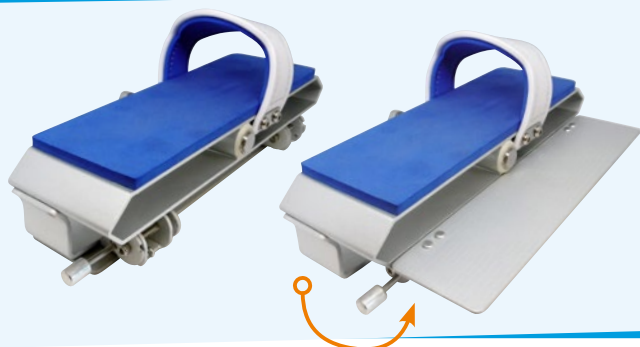

PÉDALES AQUA DOUBLE SPEED

+54%
DE RÉSISTANCE

Conçus en Aluminium et Inox, les pédales ADS intègrent un clapet rabattable monté sur charnière. Il se déploie et se verrouille en un seul geste

et permet d'augmenter la résistance hydraulique de 54%. Vous pouvez ainsi amplifier votre séance de cardio.