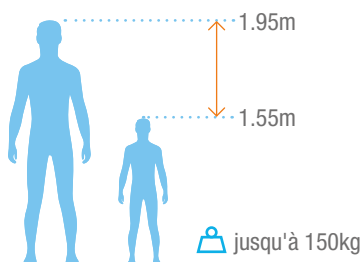

GUIDON MULTI-POSITIONS

SELLE MULTI-RÉGLAGES

DRAINAGE EXPRESS

ANODE SACRIFICIELLE

ERGONOMIE POUR TOUS

TOUS BASSINS

| | |
|--------------------|---|
| Qualité | Aluminium Tech T6 |
| Finition | Anodisation 15µm |
| Dimensions minimum | L 99 cm x l 55.90 cm x H 116.70 cm |
| Poids | 15.2 kg |
| Profondeur d'eau | 1,00 m à 1,50 m |
| Garantie | 2 ans pièces métalliques / 6 mois pièces d'usures |
| Référence | WX-IN07A |