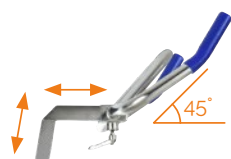

PÉDALES AQUA DOUBLE SPEED

+54%
DE RÉSISTANCE

Conçus en Aluminium et Inox, les pédales ADS intègrent un clapet rabattable monté sur charnière. Il se déploie et se verrouille en un seul geste

et permet d'augmenter la résistance hydraulique de 54%. Vous pouvez ainsi amplifier votre séance de cardio.

GUIDON MULTI-POSITIONS

SELLE MULTI-RÉGLAGES

DRAINAGE EXPRESS

ANODE SACRIFICIELLE

ERGONOMIE POUR TOUS

TOUS BASSINS

| | |
|--------------------|---|
| Qualité | Aluminium Tech T6 |
| Finition | Anodisation 15µm |
| Dimensions minimum | L 99 cm x l 55.90 cm x H 116.70 cm |
| Poids | 15.2 kg |
| Profondeur d'eau | 1,00 m à 1,50 m |
| Garantie | 2 ans pièces métalliques / 6 mois pièces d'usures |
| Référence | WX-IN07A |