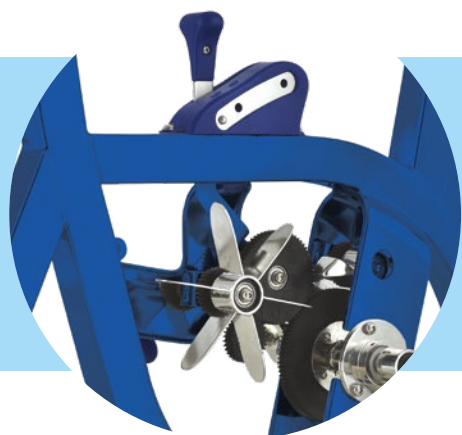

AQUABIKE ALU
INOBIKE 7 AIR

40%
PLUS LÉGER
QUE L'INOX

STRUCTURE
ALUMINIUM
ANODISÉE

INNOVATION 2019

Sa nouvelle structure en Aluminium 6063 T6 anodisée lui permet d'afficher un poids plume de **15.2kg**, idéal pour les entrées et sorties de bassin, tout en assurant une parfaite rigidité. Couplé à ses larges pieds et ses ventouses en silicones, le Lanabike EVO est facile et rassurant à l'utilisation.

Ses multiples réglages des pieds, de la selle et du guidon, ainsi que ses pédales à résistance variable les rendent résolument polyvalent.

VARIEZ LA RÉSISTANCE D'UN SIMPLE GESTE

L'Inobike 7 Air, **spécial Pro**, intègre une technologie très avancée de **résistance variable** hydraulique à **double hélices**, contrôlées par un levier de vitesse pour **3 niveaux de résistance** :

- **Position 0 :** vous n'avez que la résistance fixe développée par les pédales, souple et idéale en phase de récupération.
- **Vitesse 1 :** la 1ère hélice vous apporte une résistance idéale pour vous échauffer.
- **Vitesse 2 :** vous associez les 2 hélices en même temps, pour maximiser la résistance et travailler votre renforcement musculaire.