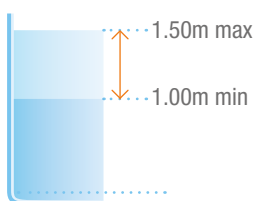

GUIDON MULTI-POSITIONS

SELLE MULTI-RÉGLAGES

DRAINAGE EXPRESS

ANODE SACRIFICIELLE

ERGONOMIE POUR TOUS

TOUS BASSINS

| | |
|--------------------|---|
| Qualité | Aluminium Tech T6 |
| Finition | Anodisation 15µm |
| Dimensions minimum | L 99 cm x l 55.90 cm x H 116.70 cm |
| Poids | 15.2 kg |
| Profondeur d'eau | 1,00 m à 1,50 m |
| Garantie | 2 ans pièces métalliques / 6 mois pièces d'usures |
| Référence | WX-IN07A |