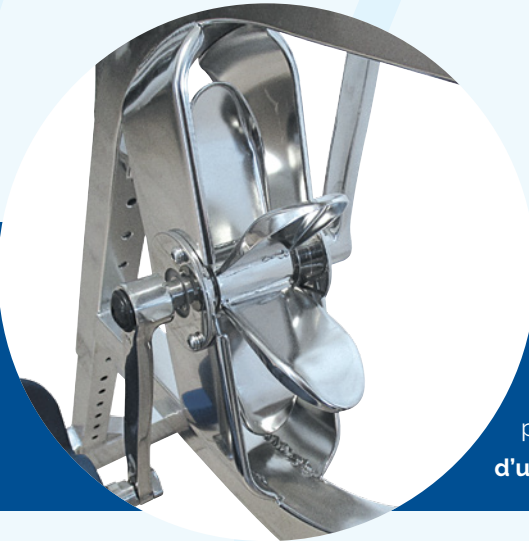

Sa structure en Acier Inox 316L qualité marine et son anode sacrificielle permettent une utilisation dans tous les types d'eau.

Ses pédales Aquaspeed 2 ont été développées pour une utilisation pieds nus confortable.

ACCESSOIRES INCLUS :

**SELLE CONFORT
OU SELLE ABS SPORT**

PORTE GOURDE

GOURDE ISOTHERME

ELASTIQUES
3 RÉSISTANCES EN OPTION

Permettent de compléter votre séance en travaillant le haut du corps

RÉSISTANCE FIXE À 6 AILETTES

Le système hydraulique à **6 ailettes fixes**, logées sur le pédalier, offre une résistance forte pour travailler le **renforcement musculaire** ainsi que vos **exercices cardio**. L'effort augmente simplement en fonction de la **cadence de pédalage** ce qui permet une adaptation **instantanée** à chaque type d'exercice musculaire. **Simple d'utilisation** et très efficace, vous apprécierez également **son design**.

Structure en X ultra rigide

Guidon Sport 45°

Pédales pieds nus résistance approuvée

Réglages rapides Click & Turn

Anode sacrificielle pour usage marin

Drainage express

ERGONOMIE POUR TOUS

jusqu'à 200kg