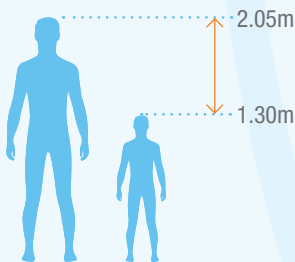

ERGONOMIE POUR TOUS

jusqu'à 200kg