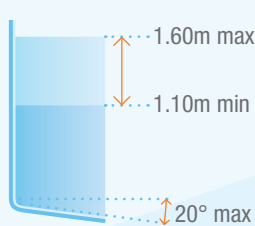

Structure en X ultra rigide

Guidon Sport 45°

Pédales pieds nus résistance approuvée

Réglages rapides Click & Turn

Anode sacrificielle pour usage marin

Drainage express

ERGONOMIE POUR TOUS

jusqu'à 200kg

TOUS BASSINS

Qualité	Inox AISI 316L
Dimensions mini. fermé	L96 cm x I55 cm x H 120 cm
Dimensions maxi. ouvert	L120 cm x I55 cm x H 164 cm
Poids	21 kg
Profondeur d'eau	1,10 m à 1,60 m
Garantie	3 ans pièces métalliques 6 mois pour pièces d'usure
Référence	WX-IN06